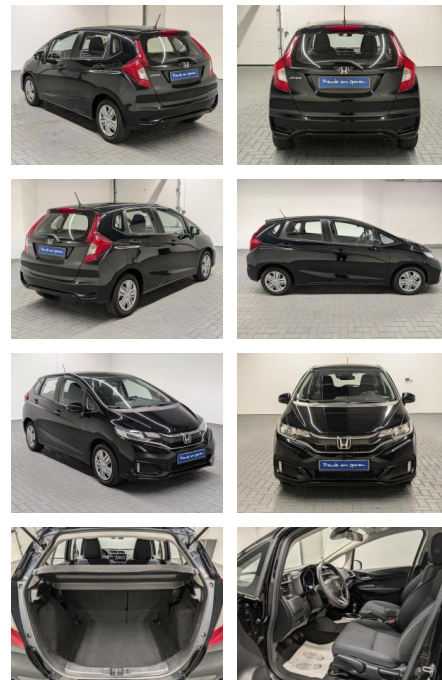

Ihr Ansprechpartner

Herr Manuel Hein
E-Mail: hein@automenzel.de
Telefon: 05841 961710

Auto Menzel GmbH & Co. KG
Dannenberger Straße 13 - 29439 Lüchow - Tel.: 05841 / 96170

Honda Jazz Radio-CD/BT/SHZ/Tempomat

AM35-29770 **Angebotsnr.:**

Erstzulassung:	Kilometer:	Farbe:	Leistung:	Kraftstoffart:
29.11.2019	92.200		75 kW / 102 PS	Benzin

PREIS	FINANZIERUNGSBEISPIEL	
16.580 €	Laufzeit: 84 Monate Anzahlung: 25 % Basis-Finanzierung:* Mtl. Rate: Zielraten-Finanzierung:** 144 €	* Basisfinanzierung: Anzahlung: 4.145 Euro, Laufzeit: 84 Monate, Nettodarlehen: 12.435 Euro, Gesamtbetrag: 20.057 Euro, Zinssätze: 7.71% Sollz. (gebunden), 7.99% eff. ** Zielratenfinanzierung: Anzahlung: 4.145 Euro, Laufzeit: 84 Monate, Nettodarlehen: 12.435 Euro, Zielrate: 9.119 Euro, Gesamtbetrag: 20.024 Euro, Zinssätze: 7.71% Sollz. (gebunden), 7.99% eff., Vermittlung für: Santander Consumer Bank Repräsentatives Beispiel gem. § 17 Abs. 4 PAngV. Diese Finanzierungsangebote sind Beispiele. Gerne ermitteln wir für Sie Ihr individuelles Angebot.

Ausstattung

Weiteres

- Metallic
- Tempomat
- Elektronische Stabilitäts-Kontrolle
- Elektronische Wegfahrsperr
- elektrische Fensterheber
- Bluetooth
- CD Radio
- Radio
- Kindersitzbefestigung
- Antischlupfregelung
- Start Stop Automatik
- Nichtraucher Fahrzeug
- Winterpaket (Modellübergreifend)
- Armlehne
- Reifendruckkontrollsystem
- USB
- Geschwindigkeitsbegrenzungsanlage
- Fahrersitz höhenverstellbar
- Rückbank umklappbar
- Audio-Aux-Anschluss

- Ausstattungsliste
- ---KOMFORT---
- Klimaanlage
- 4 x elektr. Fensterheber
- elektrische Seitenspiegel
- Stoff
- Sitzheizung
- Fahrersitz höhenverstellbar
- Lenksäulenverstellung
- Multifunktionslenkrad
- Mittelarmlehne vorne
- ---SICHERHEIT---
- Doppellairbag
- Seitenairbags
- Kopfairbags
- Gurtstraffer hinten
- Isofix-Kindersitzbefestigung
- Kopfstützen hinten (3x)
- ---ASSISTENZSYSTEME---
- Notbremsassistent CTBA
- ABS

- ESP
- Antriebsschlupfregelung (Traktionskontrolle)
- Abstandswarner
- Start-Stop-Automatik
- Berganfahrassistent
- ---AUDIO UND KOMMUNIKATION---
- Tuner/Radio
- Radio-CD
- USB-Anschluss
- Aux-in
- Bluetooth-Schnittstelle
- Freisprecheinrichtung
- ---LICHT UND SICHT---
- Lichtsensor
- LED Tagfahrlicht
- Leaving-Home- und Coming-Home-Funktion
- ---EXTERIEUR---
- 5-türig
- Metalllackierung
- ---INTERIEUR---

STÄNDIG ÜBER 15.000 FAHRZEUGE IM BESTAND!