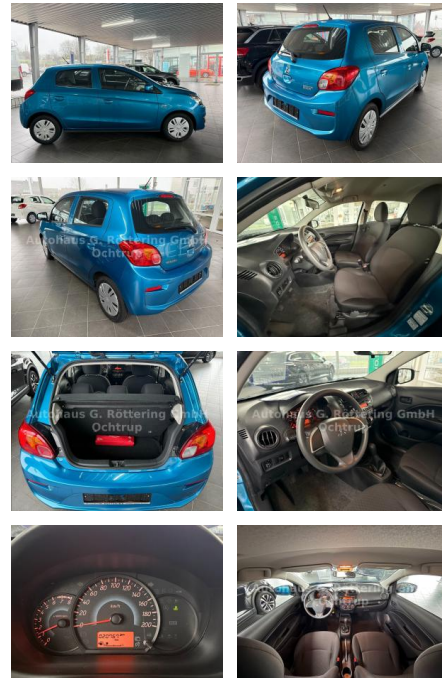

## Mitsubishi Space Star Diamant Edition +LED+KLIMA

AS86-Werning ~~10.950,-~~ (s20.)

Erstzulassung:	Kilometer:	Farbe:	Leistung:	Kraftstoffart:
14.11.2019	20.767	Diverse	52 kW / 71 PS	Benzin

PREIS	FINANZIERUNGSBEISPIEL	
<b>11.180 €</b>	Laufzeit: 84 Monate      Anzahlung: 25 % Basis-Finanzierung:*      Mtl. Rate: Zielraten-Finanzierung:**      Mtl. Rate: <b>97 €</b>	* Basisfinanzierung: Anzahlung: 2.795 Euro, Laufzeit: 84 Monate, Nettodarlehen: 8.385 Euro, Gesamtbetrag: 13.525 Euro, Zinssätze: 7.71% Sollz. (gebunden), 7.99% eff. ** Zielratenfinanzierung: Anzahlung: 2.795 Euro, Laufzeit: 84 Monate, Nettodarlehen: 8.385 Euro, Zielrate: 6.149 Euro, Gesamtbetrag: 13.503 Euro, Zinssätze: 7.71% Sollz. (gebunden), 7.99% eff., Vermittlung für: Santander Consumer Bank Repräsentatives Beispiel gem. § 17 Abs. 4 PAngV. Diese Finanzierungsangebote sind Beispiele. Gerne ermitteln wir für Sie Ihr individuelles Angebot.

## Ausstattung